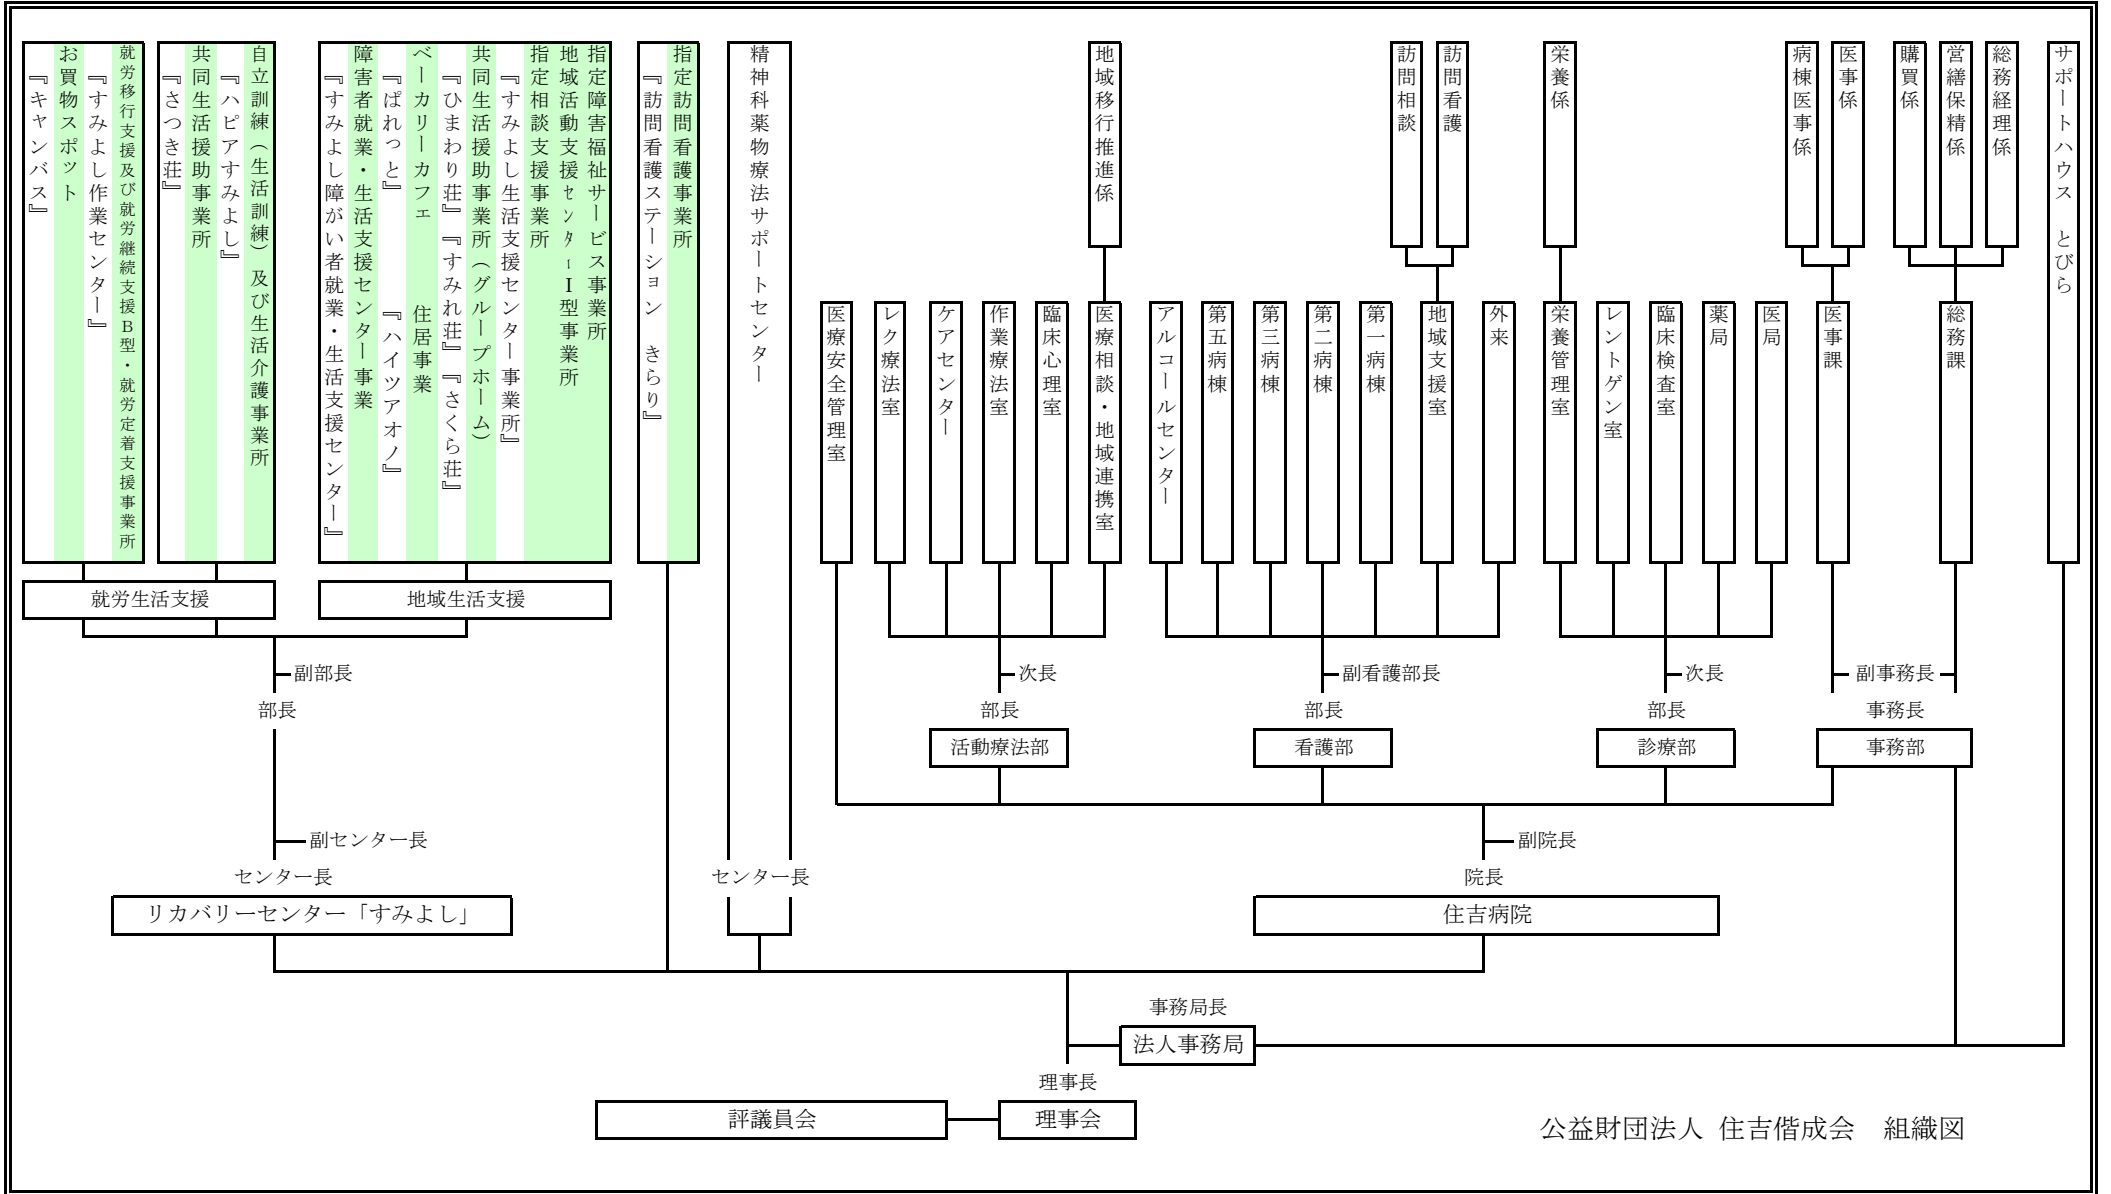

ご利用者・地域の皆様

公益財団法人 住吉偕成会 組織図